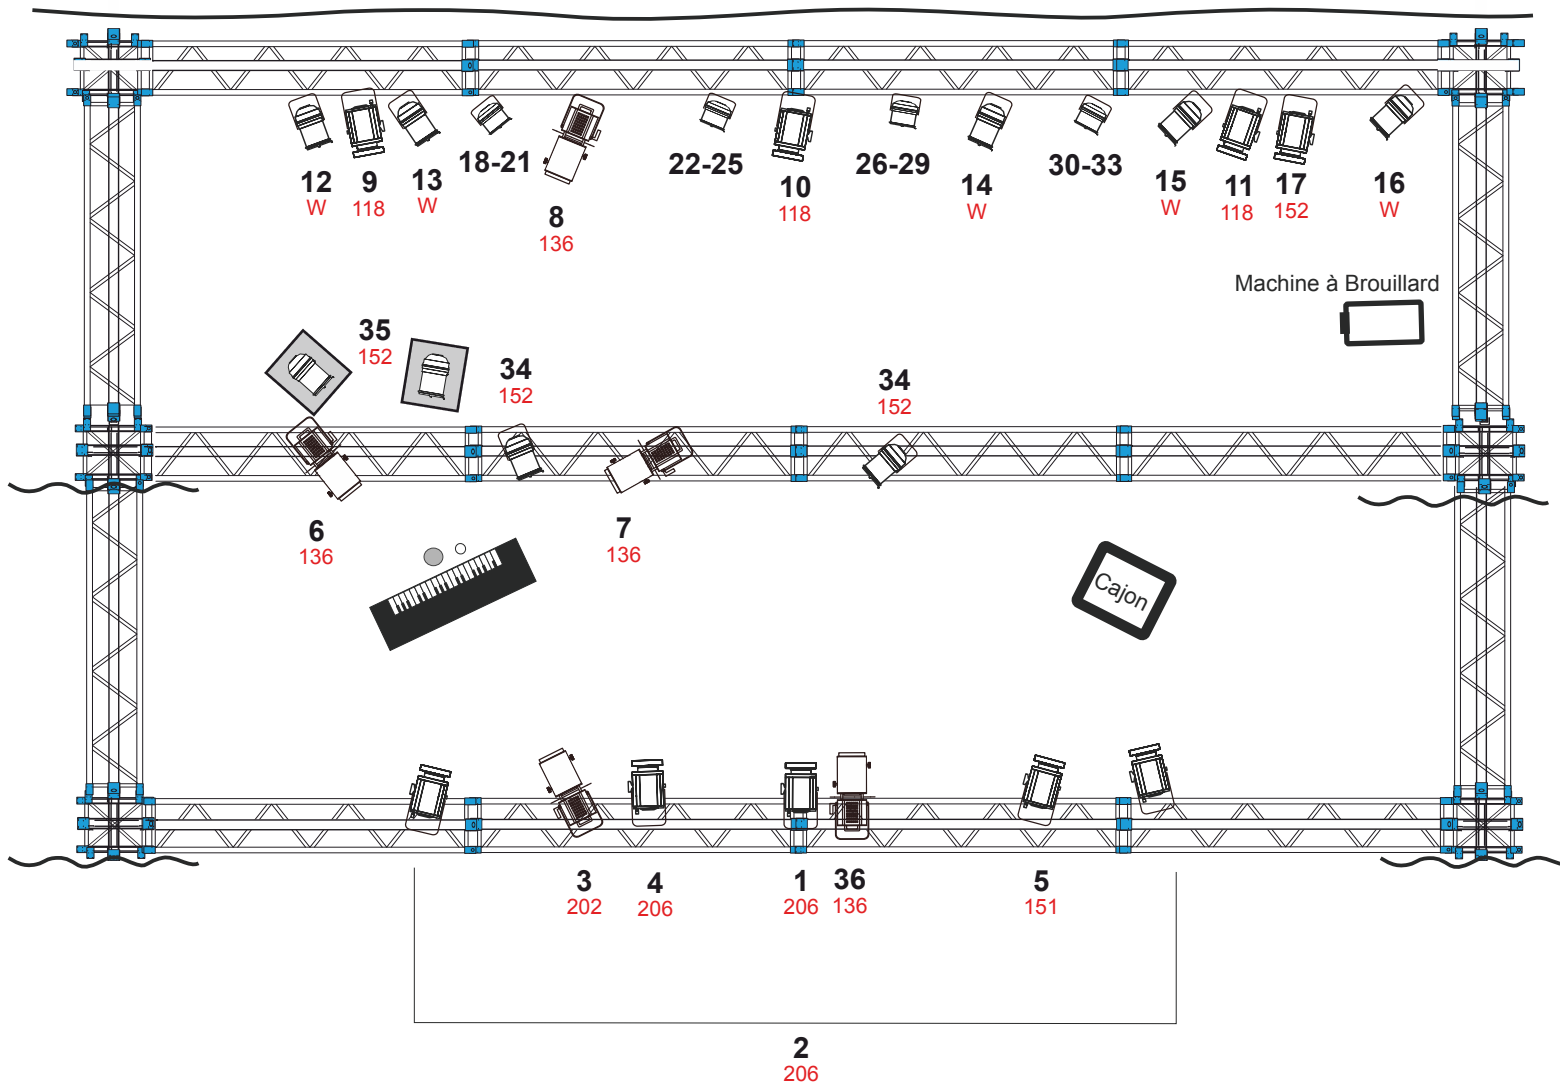

MartinTouSeul - « L ' ElectroniK JâZe »

Plan de Feux

| | |
|--|----------------------------|
| | 9 PC 1KW ADB |
| | 5 DEC 1 KW JULIAT 614 SX |
| | 7 PAR 64 CP61 |
| | 2 PAR 64 CP 62 SUR PLATINE |
| | 4 PAR A LED |
| | 1 MACHINE A BROUILLARD |

Spectacle : 75 minutes

Plateau : Ouverture cadre de scène ----- 6m (minimum)

Profondeur ----- 4m (minimum)

Hauteur sous perche ----- 4m (minimum)

Sol noir, fond de scène noir et pendrillons à l'italienne.

Important : La proximité avec le public est indispensable. De nombreux allers-retours sont prévus entre l'espace scénique et le public; prévoir un escalier.

Important : La lumière de la salle fait partie intégrante du spectacle et doit pouvoir être gérée depuis la régie.